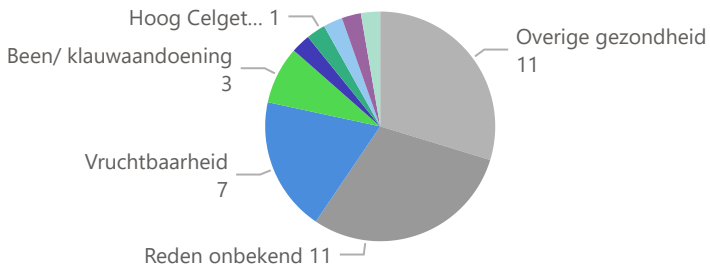

Voorbeeld

2e Lactatie

Afvoerredenen Laatste Jaar

KgMM per Koe
10.233

Afvoerredenen Gemiddelden Jaren

Afvoerredenen Benchmark

KgMM per Koe
10.149

Afvoerredenen Top 25%

Afvoerredenen 25% VVV

3e Lactatie

Afvoerredenen Laatste Jaar

Afvoerredenen Gemiddelden Jaren

Afvoerredenen Benchmark

Afvoerredenen Top 25%

Afvoerredenen 25% VVV

4e Lactatie