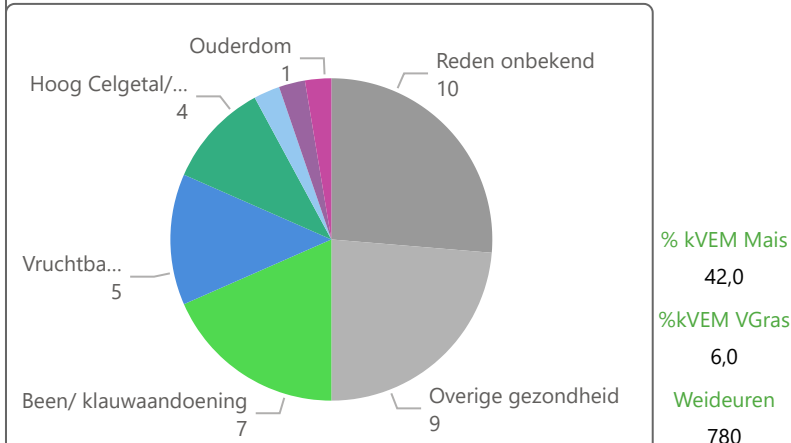

Afvoerredenen

Studiegroep

RDBRDB

Periode

2017

2021

Voornaam

Voorbeeld

Gemiddelden Groep

Laatste Jaar	KgMM/Koe	Jv/10Mk	Inst%	Afv%	Afv#	Lft Mnd	Levensprod.
	10.233	3,6	37,0	29,0	38	72	37.575

% kVEM Mais
42,0

%kVEM VGras
6,0

Weideuren
780

Gemiddelde Jaren	Jv/10Mk	Inst%	Afv%	Afv#	Lft Mnd	Levensprod.
	5,3	27,8	30,6	188	61	28.809