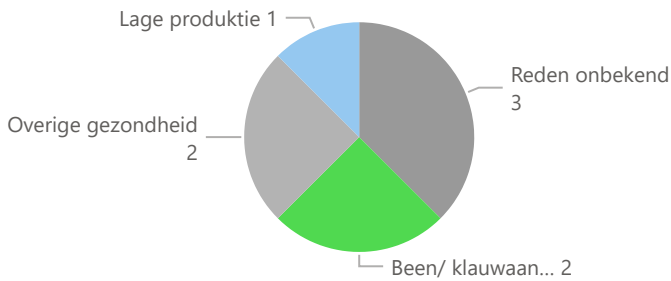

Voorbeeld

2e Lactatie

Afvoerredenen Laatste Jaar

KgMM per Koe
10.233

Afvoerredenen Gemiddelden Jaren

Afvoerredenen Benchmark

KgMM per Koe
10.149

Afvoerredenen Top 25%

Afvoerredenen 25% VVV

3e Lactatie

Afvoerredenen Laatste Jaar

Afvoerredenen Gemiddelden Jaren

Afvoerredenen Benchmark

Afvoerredenen Top 25%

Afvoerredenen 25% VVV

4e Lactatie