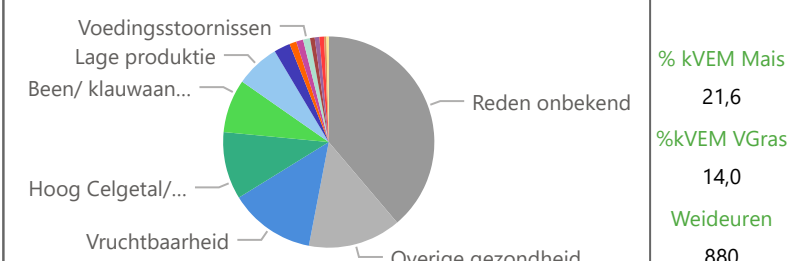

Gemiddelden Groep

Laatste Jaar	KgMM/Koe	Jv/10Mk	Inst%	Afv%	Afv#	Lft Mnd	Levensprod.
	10.233	3,6	37,0	29,0	38	72	37.575

% kVEM Mais
42,0

%kVEM VGras
6,0

Weideuren
780

Gemiddelde Jaren	Jv/10Mk	Inst%	Afv%	Afv#	Lft Mnd	Levensprod.
	5,3	27,8	30,6	188	61	28.809

% kVEM Mais
41,2

%kVEM VGras
1,2

Weideuren
156

Benchmark	KgMM/Koe	Jv/10Mk	Inst%	Afv%	Afv#	Lft Mnd	Levensprod.
	10.149	5,1	23,2	22,5	765	74	38.142

Top 25%	Jv/10Mk	Inst%	Afv%	Afv#	Lft Mnd	Levensprod.
	4,0	15,2	16,8	96	91	53.196

25% VVV	Jv/10Mk	Inst%	Afv%	Afv#	Lft Mnd	Levensprod.
	5,7	25,8	26,8	275	66	27.113

1e Lactatie

Studiegroep

RDBRDB

Periode

2017

2021

Voornaam