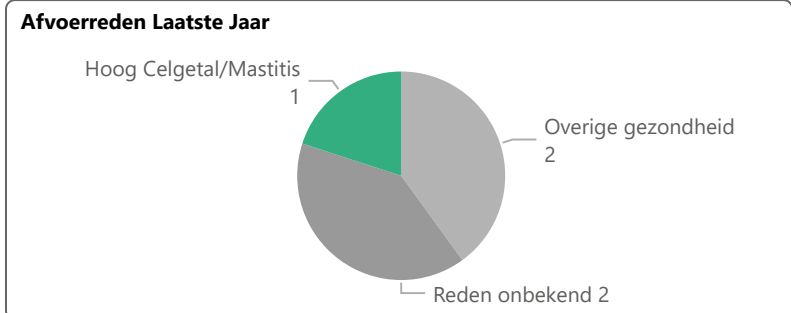

Gemiddelden Groep

Laatste Jaar	KgMM/Koe	Jv/10Mk	Inst%	Afv%	Afv#	Lft Mnd	Levensprod.
	10.233	3,6	37,0	29,0	38	72	37.575

% kVEM Mais
42,0

%kVEM VGras
6,0

Weideuren
780

Gemiddelde Jaren	Jv/10Mk	Inst%	Afv%	Afv#	Lft Mnd	Levensprod.
	5,3	27,8	30,6	188	61	28.809

% kVEM Mais
41,2

%kVEM VGras
1,2

Weideuren
156

Benchmark	KgMM/Koe	Jv/10Mk	Inst%	Afv%	Afv#	Lft Mnd	Levensprod.
	10.149	5,1	23,2	22,5	765	74	38.142

Top 25%	Jv/10Mk	Inst%	Afv%	Afv#	Lft Mnd	Levensprod.
	4,0	15,2	16,8	96	91	53.196

25% VVV	Jv/10Mk	Inst%	Afv%	Afv#	Lft Mnd	Levensprod.
	5,7	25,8	26,8	275	66	27.113

1e Lactatie

Studiegroep

RDBRDB

Periode

2017

2021

Voornaam