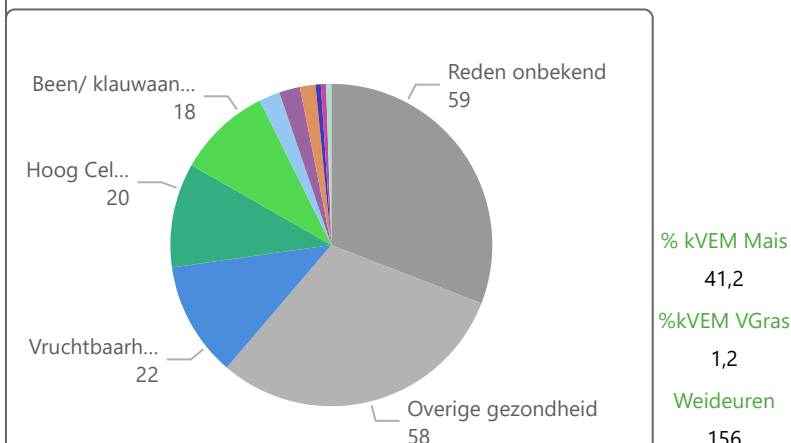

Gemiddelden Groep

Laatste Jaar	KgMM/Koe	Jv/10Mk	Inst%	Afv%	Afv#	Lft Mnd	Levensprod.
	10.233	3,6	37,0	29,0	38	72	37.575

% kVEM Mais
42,0

%kVEM VGras
6,0

Weideuren
780

Gemiddelde Jaren	Jv/10Mk	Inst%	Afv%	Afv#	Lft Mnd	Levensprod.
	5,3	27,8	30,6	188	61	28.809

% kVEM Mais
41,2

%kVEM VGras
1,2

Weideuren
156

Benchmark	KgMM/Koe	Jv/10Mk	Inst%	Afv%	Afv#	Lft Mnd	Levensprod.
	10.149	5,1	23,2	22,5	765	74	38.142

Top 25%	Jv/10Mk	Inst%	Afv%	Afv#	Lft Mnd	Levensprod.
	4,0	15,2	16,8	96	91	53.196

25% VVV	Jv/10Mk	Inst%	Afv%	Afv#	Lft Mnd	Levensprod.
	5,7	25,8	26,8	275	66	27.113

1e Lactatie

Studiegroep

RDBRDB

Periode

2017

2021

Voornaam