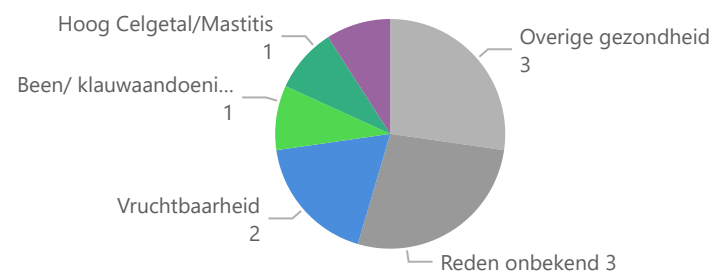

Afvoerredenen Gemiddelden Jaren