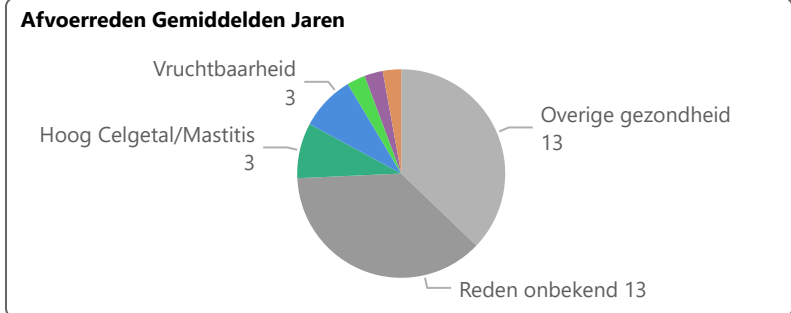

Gemiddelden Groep

Laatste Jaar	KgMM/Koe	Jv/10Mk	Inst%	Afv%	Afv#	Lft Mnd	Levensprod.
	10.233	3,6	37,0	29,0	38	72	37.575

% kVEM Mais
42,0

%kVEM VGras
6,0

Weideuren
780

Gemiddelde Jaren	Jv/10Mk	Inst%	Afv%	Afv#	Lft Mnd	Levensprod.
	5,3	27,8	30,6	188	61	28.809

% kVEM Mais
41,2

%kVEM VGras
1,2

Weideuren
156

Benchmark	KgMM/Koe	Jv/10Mk	Inst%	Afv%	Afv#	Lft Mnd	Levensprod.
	10.149	5,1	23,2	22,5	765	74	38.142

Top 25%	Jv/10Mk	Inst%	Afv%	Afv#	Lft Mnd	Levensprod.
	4,0	15,2	16,8	96	91	53.196

25% VVV	Jv/10Mk	Inst%	Afv%	Afv#	Lft Mnd	Levensprod.
	5,7	25,8	26,8	275	66	27.113

1e Lactatie

Studiegroep

RDBRDB

Periode

2017

2021

Voornaam