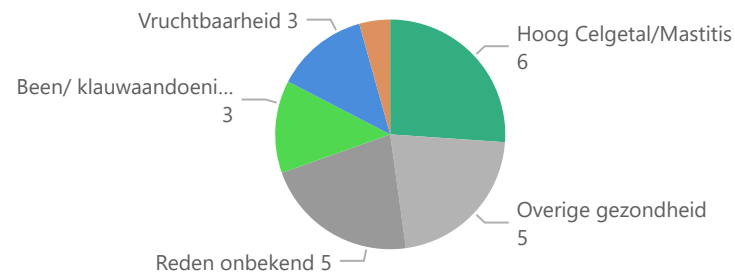

Afvoerredenen Gemiddelden Jaren