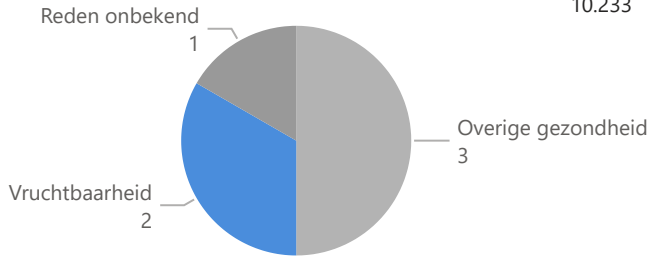

Studiegroep

RDBRDB

Periode

2017

2021

Voornaam

Voorbeeld

2e Lactatie

Afvoerredenen Laatste Jaar

KgMM per Koe
10.233