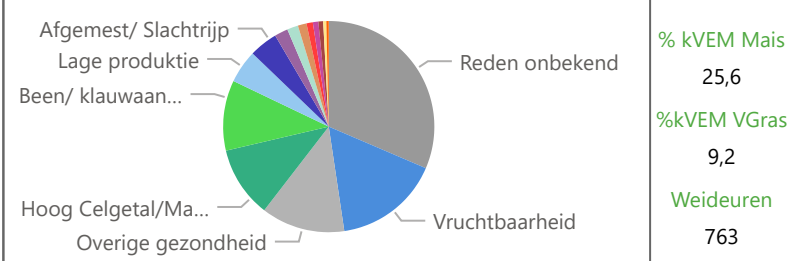

Afvoerredenen

Studiegroep

RDBRDB

Periode

2017

2021

Voornaam

Voorbeeld

Gemiddelden Groep

Laatste Jaar	KgMM/Koe	Jv/10Mk	Inst%	Afv%	Afv#	Lft Mnd	Levensprod.
	10.233	3,6	37,0	29,0	38	72	37.575

% kVEM Mais
42,0

%kVEM VGras
6,0

Weideuren
780

Gemiddelde Jaren	Jv/10Mk	Inst%	Afv%	Afv#	Lft Mnd	Levensprod.
	5,3	27,8	30,6	188	61	28.809

% kVEM Mais
41,2

%kVEM VGras
1,2

Weideuren
156

Benchmark	KgMM/Koe	Jv/10Mk	Inst%	Afv%	Afv#	Lft Mnd	Levensprod.
	10.149	5,1	23,2	22,5	765	74	38.142

Top 25%	Jv/10Mk	Inst%	Afv%	Afv#	Lft Mnd	Levensprod.
	4,0	15,2	16,8	96	91	53.196