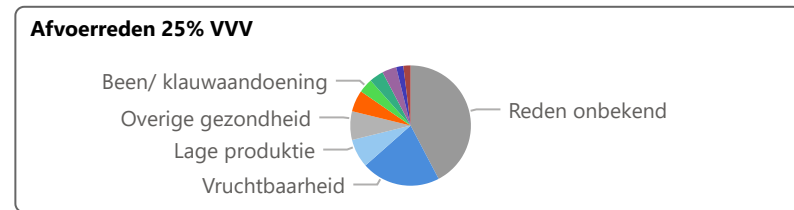

1e Lactatie