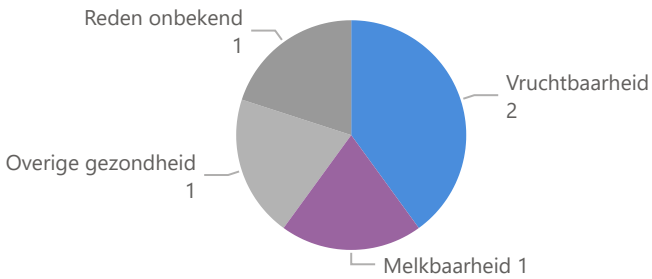

Afvoerredenen Gemiddelden Jaren

Afvoerredenen Benchmark

KgMM per Koe

10.149

Afvoerredenen Top 25%

Afvoerredenen 25% VVV

6e Lactatie

Afvoerredenen Laatste Jaar

Afvoerredenen Gemiddelden Jaren

Afvoerredenen Benchmark

Afvoerredenen Top 25%

Afvoerredenen 25% VVV

7e Lactatie

Afvoerredenen Laatste Jaar

Afvoerredenen Gemiddelden Jaren

Afvoerredenen Benchmark