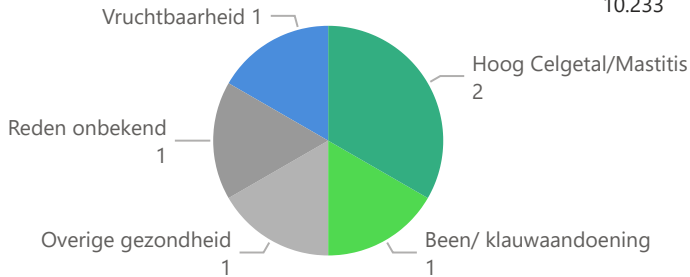

2017

2021

Voornaam

Voorbeeld

5e Lactatie

Afvoerredenen Laatste Jaar

KgMM per Koe

10.233