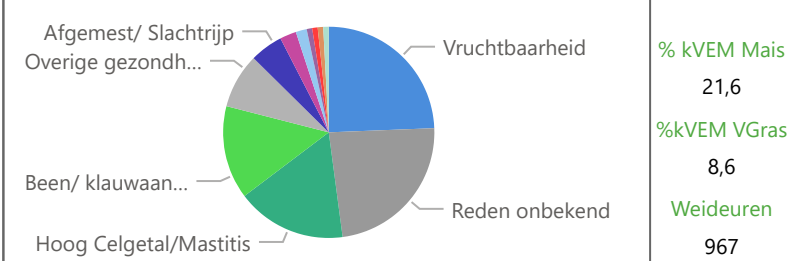

Gemiddelden Groep

Laatste Jaar	KgMM/Koe	Jv/10Mk	Inst%	Afv%	Afv#	Lft Mnd	Levensprod.
	10.233	3,6	37,0	29,0	38	72	37.575

% kVEM Mais
42,0

%kVEM VGras
6,0

Weideuren
780

Gemiddelde Jaren	Jv/10Mk	Inst%	Afv%	Afv#	Lft Mnd	Levensprod.
	5,3	27,8	30,6	188	61	28.809

% kVEM Mais
41,2

%kVEM VGras
1,2

Weideuren
156

Benchmark	KgMM/Koe	Jv/10Mk	Inst%	Afv%	Afv#	Lft Mnd	Levensprod.
	10.149	5,1	23,2	22,5	765	74	38.142

Top 25%	Jv/10Mk	Inst%	Afv%	Afv#	Lft Mnd	Levensprod.
	4,0	15,2	16,8	96	91	53.196

25% VVV	Jv/10Mk	Inst%	Afv%	Afv#	Lft Mnd	Levensprod.
	5,7	25,8	26,8	275	66	27.113

1e Lactatie

Studiegroep

RDBRDB

Periode

2017

2021

Voornaam